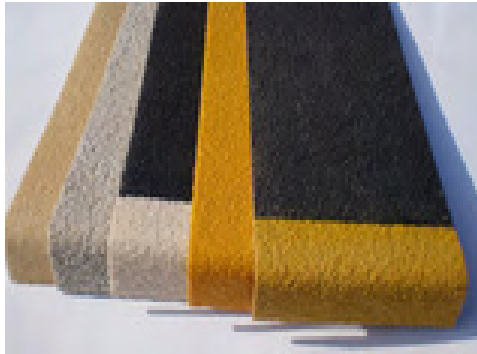

## Peldaños para cubrir escaleras

Los peldaños antideslizantes PlusGrip de fibra de vidrio proporcionan una solución económica a los riesgos asociados con escalones gastados o resbaladizos. Un granulado de cuarzo duradero y resistente, aplicado sobre la superficie superior, proporciona resistencia al deslizamiento excepcional en condiciones de humedad, grasa y hielo. Los peldaños antideslizantes PlusGrip se han diseñado para aplicaciones interiores o exteriores, y son fáciles de instalar en peldaños existentes de hormigón, madera o acero. Disponible en una gama de atractivos colores, los peldaños PlusGrip son extremadamente resistentes a la intemperie, requieren un mantenimiento mínimo, y prolongan la vida útil de escaleras gastadas y dañadas. Los peldaños están disponibles a medida a solicitud, para adaptarse a sus requisitos de colores corporativos.