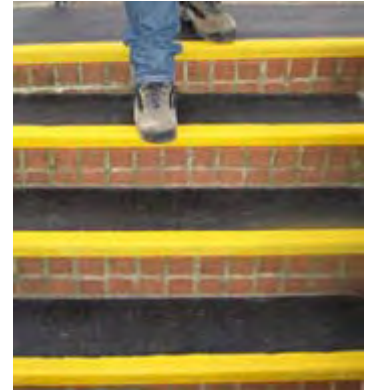

## Peldaños para cubrir escaleras

Los peldaños antideslizantes PlusGrip de fibra de vidrio proporcionan una solución económica a los riesgos asociados con escalones gastados o resbaladizos. Un granulado de cuarzo duradero y resistente, aplicado sobre la superficie superior, proporciona resistencia al deslizamiento excepcional en condiciones de humedad, grasa y hielo. Los peldaños antideslizantes PlusGrip se han diseñado para aplicaciones interiores o exteriores, y son fáciles de instalar en peldaños existentes de hormigón, madera o acero. Disponible en una gama de atractivos colores, los peldaños PlusGrip son extremadamente resistentes a la intemperie, requieren un mantenimiento mínimo, y prolongan la vida útil de escaleras gastadas y dañadas. Los peldaños están disponibles a medida a solicitud, para adaptarse a sus requisitos de colores corporativos.