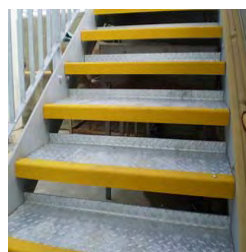

Beneficios

- **FÁCIL DE INSTALAR** - simplemente con adhesivo y tornillos en el peldaño existente. La cantonera PlusGrip renueva rápidamente escaleras dañadas.
- **ANTIDESLIZANTE EXCEPCIONAL** - La superficie rugosa proporciona una extraordinaria Resistencia al Deslizamiento, Certificado Norma BS7976 - 2 (ensayo de coeficiente de fricción)
- **MUY RESISTENTE Y DE LARGA DURACIÓN** - Fabricado en plástico reforzado fibra de vidrio resistente a la corrosión.
- **BORDE TRANSITABLE BISELADO** - Reduce el Riesgo de tropezar y permite un ajuste al ras con el sustrato existente.
- **COLORES DE ALTA VISIBILIDAD.** - Disponible en amarillo, blanco, beige y fotoluminiscente, proporciona un contraste de color eficaz, de conformidad con la legislación vigente.
- **EXCEPCIONAL RELACION CALIDAD-PRECIO** - Precios a partir de € 15.60.

La resistente cantonera proporciona una superficie muy antideslizante a la zona más peligrosa del peldaño. El color de alta visibilidad de nuestra cantonera ofrece un contraste efectivo con el fondo, y resalta el borde delantero del escalón. Esto es particularmente beneficioso en zonas de baja luz, y ayuda a los peatones con discapacidad visual, contribuyendo así a la conformidad con la legislación vigente.

Instalado en peldaños de hormigón.

Cantoneras instaladas en chapa estriada

Cantoneras instaladas en peldaños de madera

La cantonera PlusGrip está disponible en amarillo de alta visibilidad, como modelo estándar. Sin embargo, están disponibles las opciones de color negro, beige o blanco también. Por favor, llamar para disponibilidad.